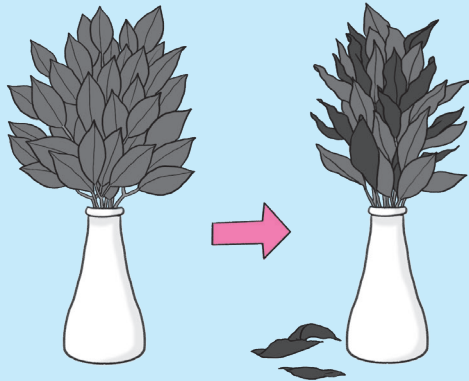

# 部屋の植物が急に枯れたら 強力な邪気のサイン！

みずみずしい葉

一晩で葉がかさかに

昨日まで元気だった植物が  
急に枯れてしまったなら、  
自らの「いのち」を使って  
悪い気を吸いとり、私たちの  
身代わりになってくれた  
ということです。